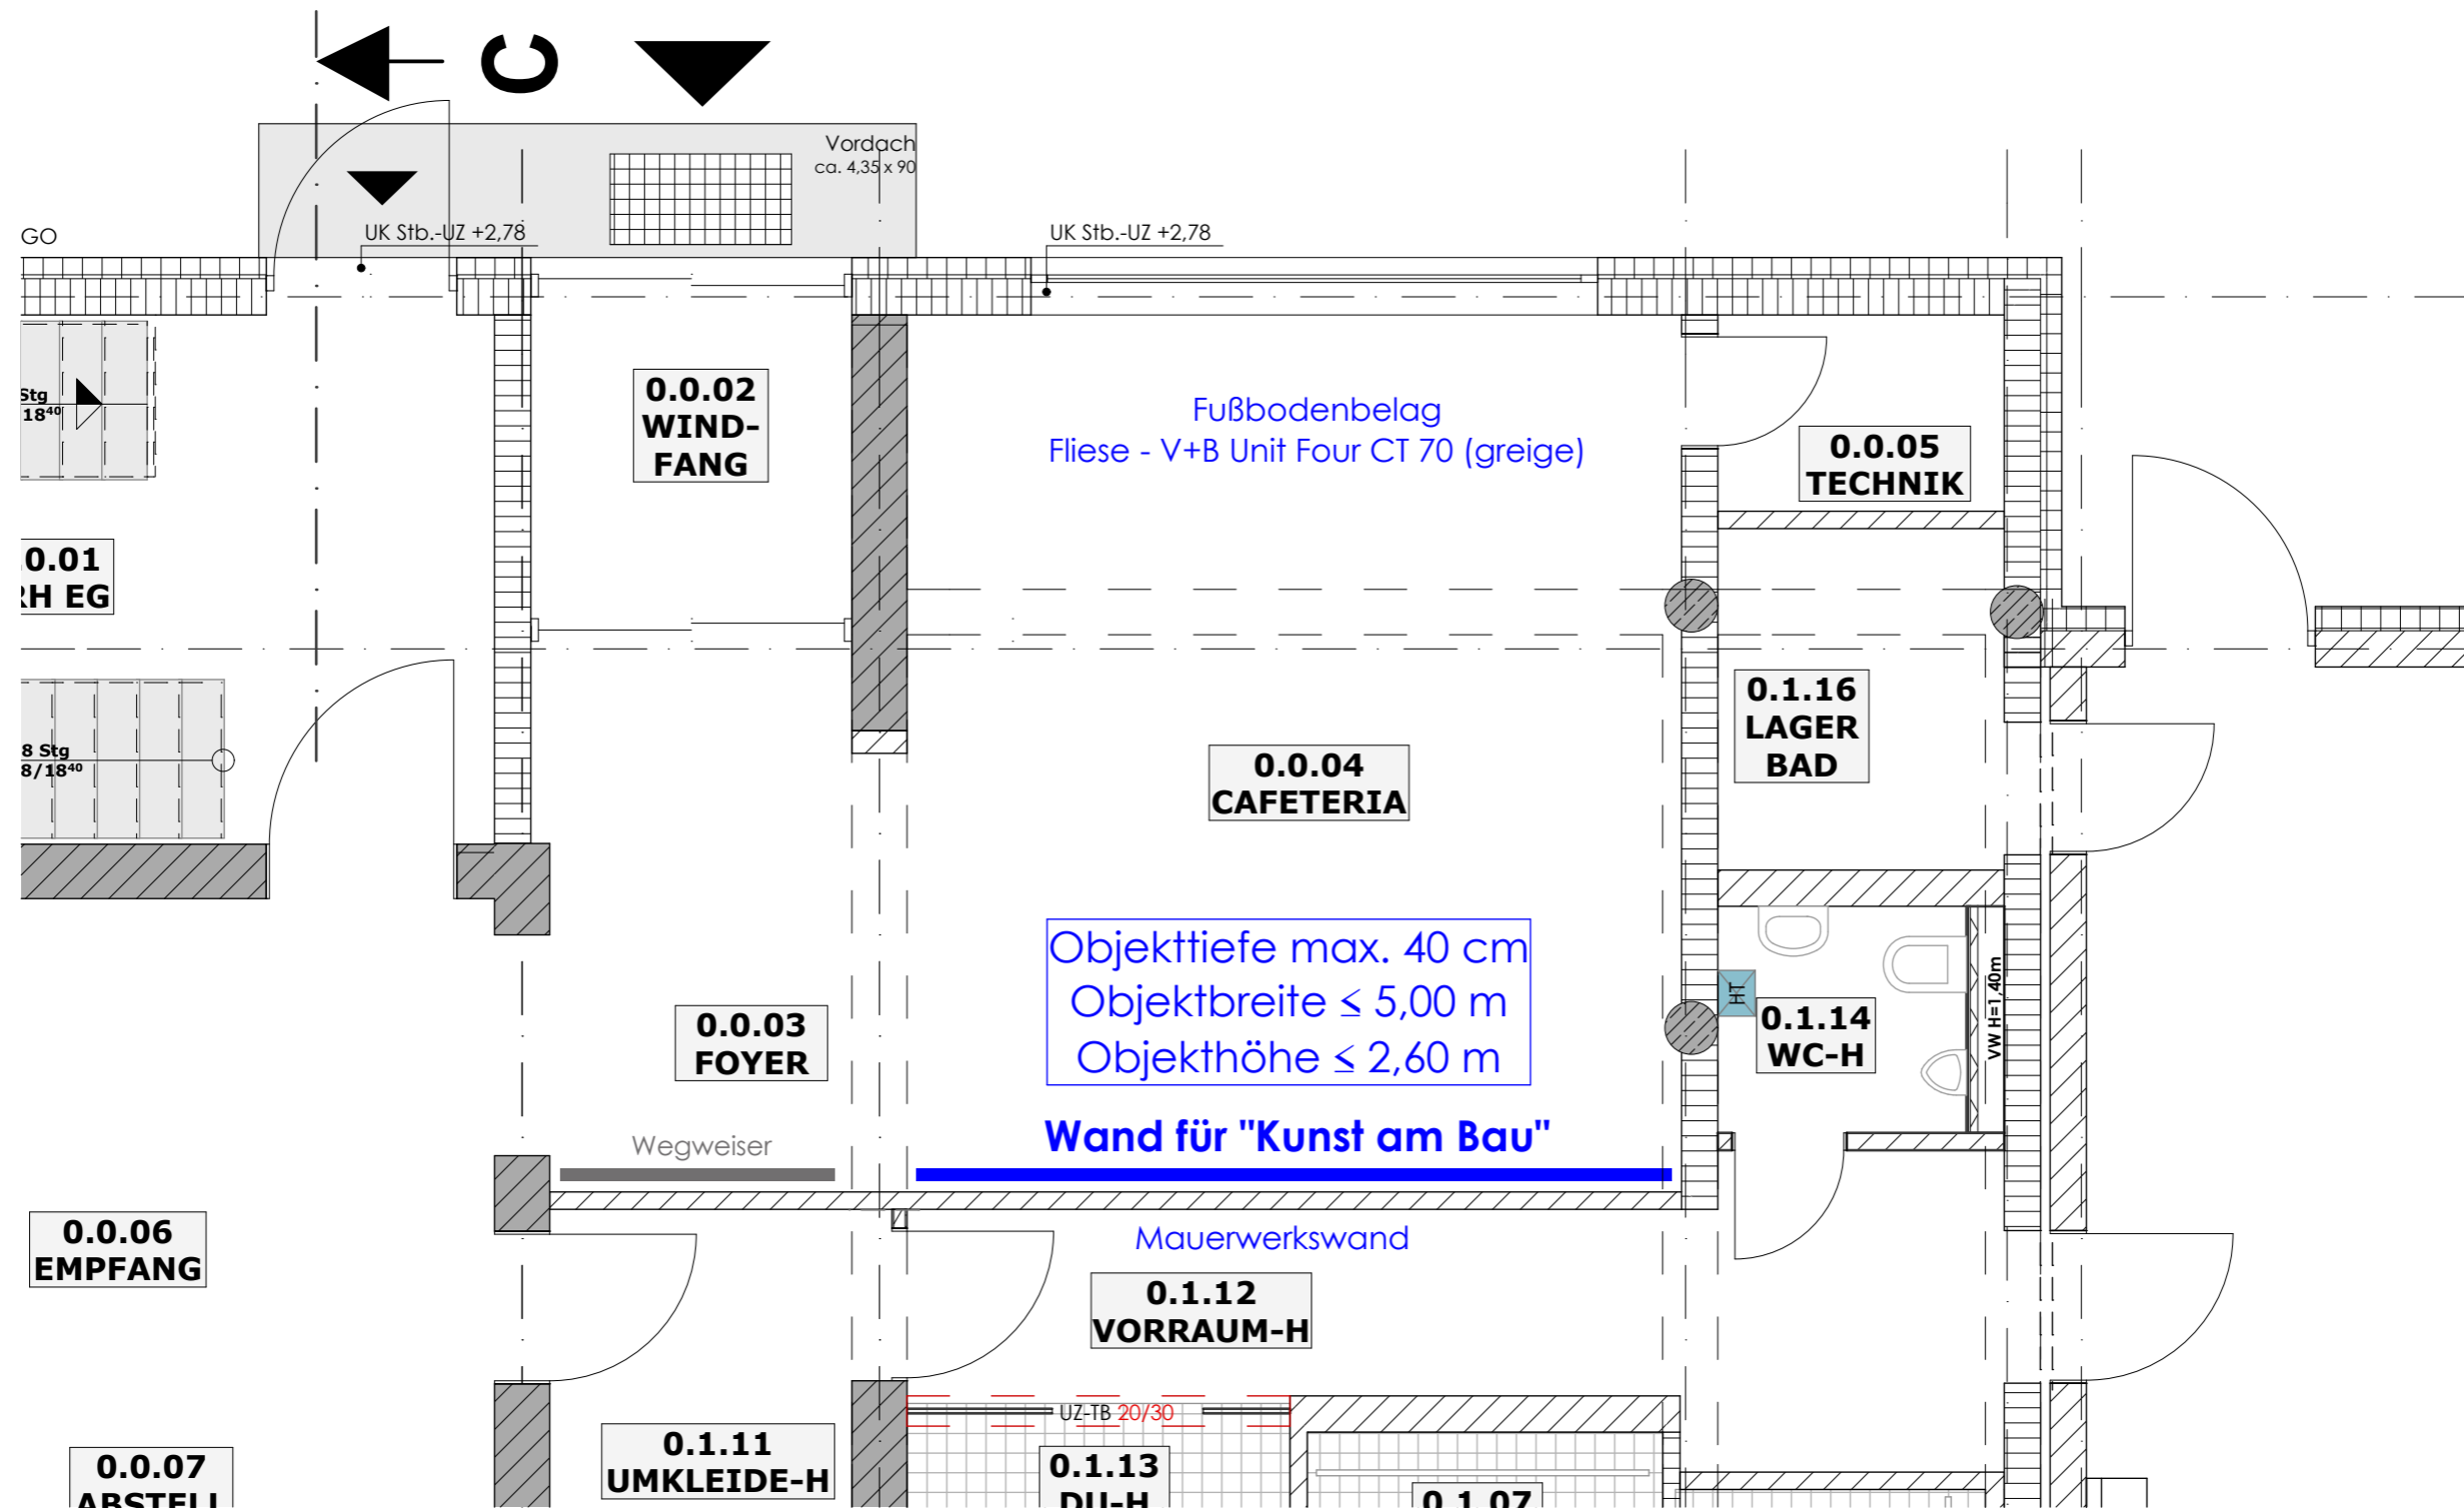

GESUNDHEITZENTRUM "AM RENNSTEIG" STEINHEID

ERDGESCHOSS

CAFETERIA

PROJEKT

GESUNDHEITZENTRUM "AM RENNSTEIG" STEINHEID

BAUMASSNAHME II

Umbau Badehaus zum Gymnastikraum und zur Physiotherapie
sowie Neubau Bewegungsbad
Am Schanzweg 15 | 98 724 Neuhaus | Rennweg

BAUHERR

ARBEITERWOHLFAHRT
KREISVERBAND SONNEBERG e.V.

Otto - Engert - Strasse 2
98 724 Neuhaus | Rennweg

ARCHITEKT

BAUPLANUNG + BAUÜBERWACHUNG
DIPL.-ING. (FH) LARS MENGE

Am Alten Nordhäuser Bahnhof 6A . 99085 Erfurt
TEL 0361 | 56 17 222 FAX 0361 | 56 17 224